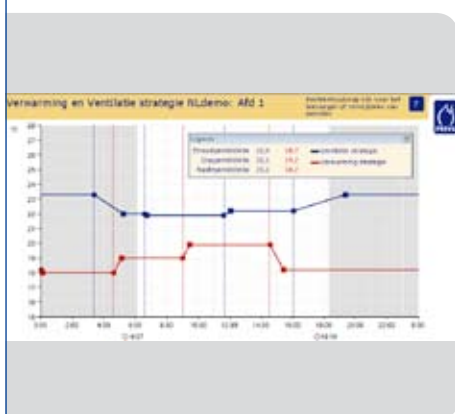

ventilatietemperatuur. Dit is vooral interessant als u met wisselende temperatuurstrategieën in dezelfde afdeling werkt. Door het moment van ventileren niet afhankelijk te maken van de gemeten buitentemperatuur, maar van het verschil tussen ventilatietemperatuur en buitentemperatuur wordt uw klimaat beter beheersbaar en kan er nauwkeuriger gestuurd worden op het moment van luchten. Kortom, u kunt uw klimaat makkelijker instellen en de foutkans wordt aanzienlijk kleiner.

Maximale groei van uw vruchten

Een belangrijke en waardevolle regeling voor de teelt van diverse vruchtgroenten is het 'vocht sparen'. Door gebruik te maken van deze regeling kunt u gegarandeerd maximaal vocht sparen, waardoor uw vruchten zo goed mogelijk kunnen uitgroeien. Het risico van een te hoog oplopende temperatuur is minimaal. Het gemak voor u staat centraal bij het vocht sparen, omdat deze regeling volledig automatisch zijn werk doet. Concreet betekent het 'vocht sparen' dat de luchtramen op het juiste moment automatisch dicht gaan, maar ook op het juiste moment automatisch geleidelijk weer vrijgegeven worden.

Wat biedt de Priva Connexx u nog meer?

Deze regelingen vormen een kleine greep uit de vele mogelijkheden die de Connexx u biedt voor uw teelt. De Priva Connexx verbindt en beheert alle processen op uw bedrijf en zorgt ervoor dat u deze processen verder kunt optimaliseren. U hebt de