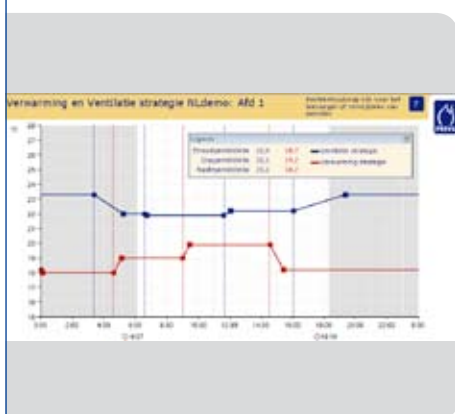

puls- en pauzetijd modulerend gevarieerd worden, waardoor de koelcapaciteit lager wordt als de gemeten luchtvochtigheid de maximale luchtvochtigheid nadert. Dit zorgt voor een constanter klimaat met minder vochtschokken.

Wat biedt de Priva Connex u nog meer?

Deze regelingen vormen een kleine greep uit de vele mogelijkheden die de Connex u biedt voor uw orchideeënteelt. De Priva Connex verbindt en beheert alle processen op uw bedrijf en zorgt ervoor dat u deze processen verder kunt optimaliseren. Wij helpen u met het creëren van de meest optimale groeiomstandigheden voor uw gewas. U hebt de controle over uw energiecentrum met ketels, WKK's, warmtepompen, buffertanks en CO₂. De klimaatregelingen zijn standaard voorzien van een groot aantal geoptimaliseerde mogelijkheden, zoals regelingen voor luchtbehandeling, ventilatie, verwarming, CO₂ dosering, schermen en belichting. Vanuit de Connex heeft u ook het beheer over uw watervoorziening, inclusief de aansturing van uw meststofdosering.

Het bedieningsprogramma Priva Office Direct presenteert alle processen overzichtelijk in heldere schema's.

Met de Priva Connex bieden wij u een bedrijfszeker platform dat is afgestemd op alle geavanceerde technologie op uw bedrijf. De procescomputer kan communiceren met moderne randapparatuur,

zoals intelligente motoren, schermdoeken en allerlei verschillende sensoren. Dankzij de nieuwste technologie is de Priva Connex procescomputer voorbereid op het aansturen van toekomstige innovaties. Priva Connex is bij klanten met een Intégro procescomputer eenvoudig inpasbaar in de bestaande automatiseringsomgeving.