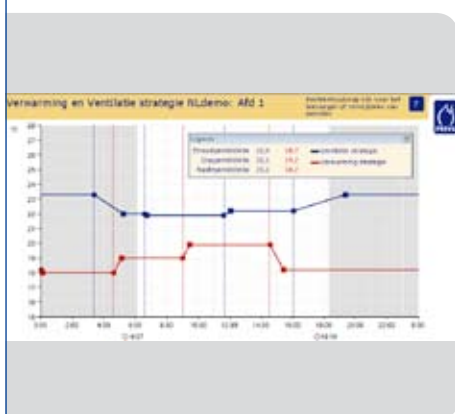

kunt u dit instellen. Daarnaast wilt u deze P-band kunnen beïnvloeden als het buiten hard waait of als de buitenlucht droog is. In de nieuwe regeling hebben deze factoren een invloed op de buitentemperatuurafhankelijke P-band. Bij sterke wind of bij droge buitenlucht wordt daardoor een grotere P-band berekend, zodat het kasklimaat gelijkmatiger zal zijn. Door de vernieuwde regeling is het mogelijk om veel nauwkeuriger te werken met dezelfde variabelen. Hierdoor krijgt u een veel grotere controle en verbetert de beheersbaarheid van het klimaat. Ook hoeft u minder vaak uw instellingen te wijzigen op het moment dat het weer verandert. Kortom, meer gemak en een kleinere kans om te werken met foutieve instellingen wat uiteindelijk ten goede komt aan de kwaliteit van uw paprika's.

Optimaal ventileren: nauwkeurig sturen op het moment van luchten

De buitentemperatuurafhankelijke P-band kan nu ook gerelateerd worden aan de ventilatietemperatuur. Dit is vooral interessant als u met wisselende temperatuurstrategieën in dezelfde afdeling werkt. Door het moment van ventileren niet afhankelijk te maken van de gemeten buitentemperatuur, maar van het verschil tussen ventilatietemperatuur en buitentemperatuur wordt uw klimaat beter beheersbaar en kan er nauwkeuriger gestuurd worden op het moment van luchten. Kortom, u kunt uw klimaat makkelijker instellen en de foutkans wordt aanzienlijk kleiner.

Wat biedt de Priva Connexx u nog meer?